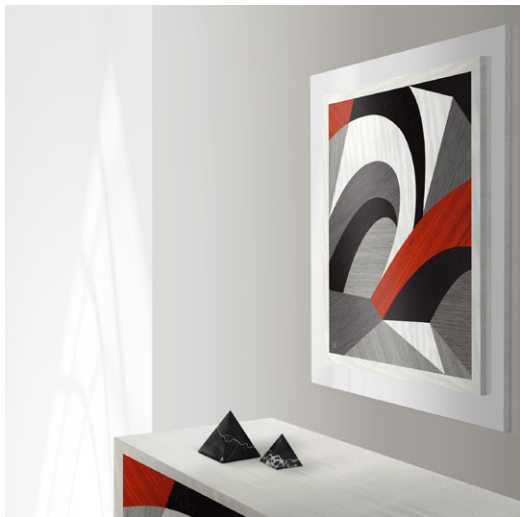

©All copyright and design rights reserved to Marzia Boaglio

Quadro/specchio legno e acciaio
57x64,5cm profondità 3cm

Soggetto:

VIA ROMA

MARZIA BOAGLIO • Via San Secondo 102 • 10128 Torino • ITALY
office +39 011 19117731 • contacts@marziaboaglio.it
www.marziaboaglio.it