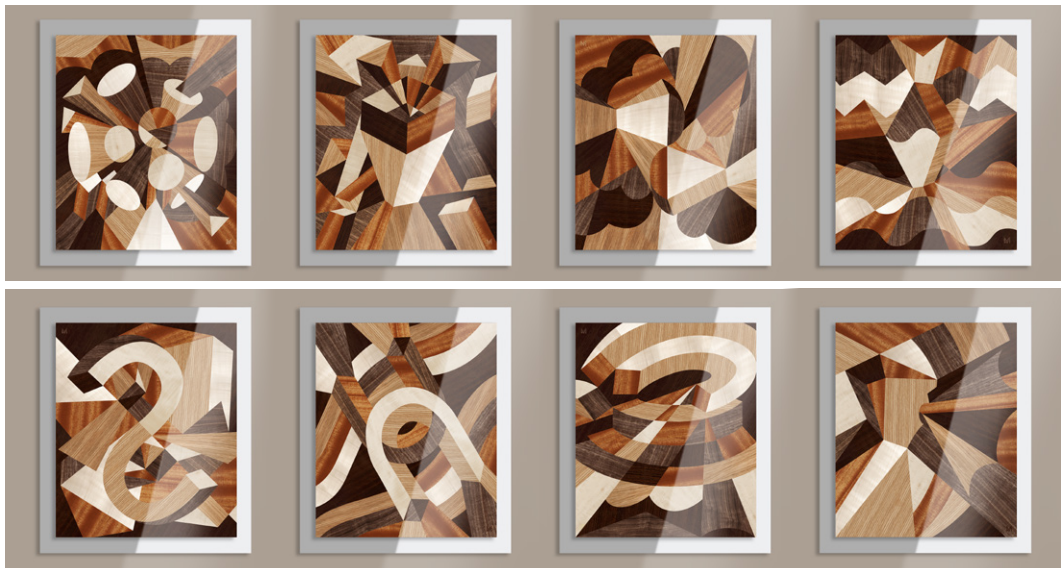

Incontro e scontro tra
due opposte realtà.
Sprizzano scintille.
Superati i contrasti
saranno più vicine.

TORINO E
IL FUTURISMO

Intarsio colorato

MATERIALI:

Tanganika Frisè

Lati

Jata grigio chiaro

Frassino