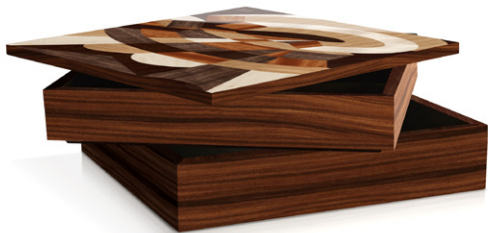

©All copyright and design rights reserved to Marzia Boaglio

MARZIA BOAGLIO · Via San Secondo 102 · 10128 Torino · ITALY
office +39 011 19117731 · contacts@marziaboaglio.it
www.marziaboaglio.it