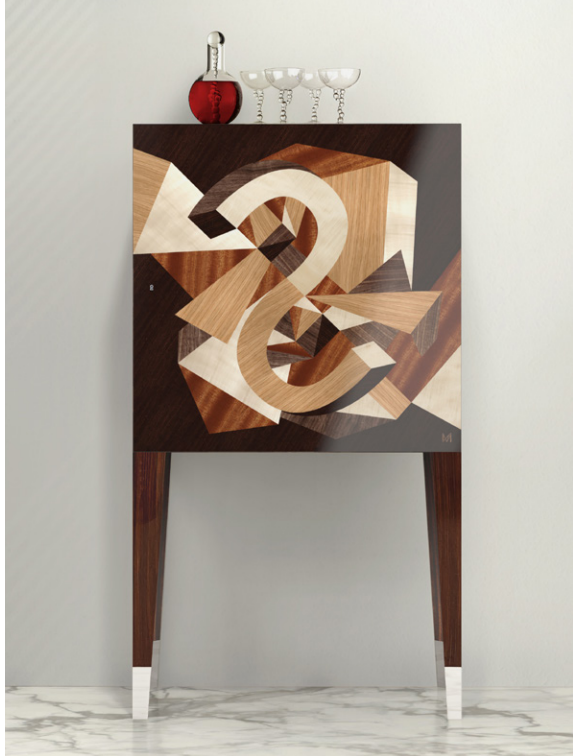

©All copyright and design rights reserved to Marzia Boaglio

Cabinet bar:
95x50xh172cm

Soggetto:

SPECCHIO

Gioco di riflessi, frammenti
di specchi e mondi sospesi.
Porte e portali verso l'ignoto
che ci disorientano, ma possono
anche suggerire un via di fuga.

MARZIA BOAGLIO • Via San Secondo 102 • 10128 Torino • ITALY
office +39 011 19117731 • contacts@marziaboaglio.it
www.marziaboaglio.it

©All copyright and design rights reserved to Marzia Boaglio

Tavolino piccolo:
60,5x70xh45cm